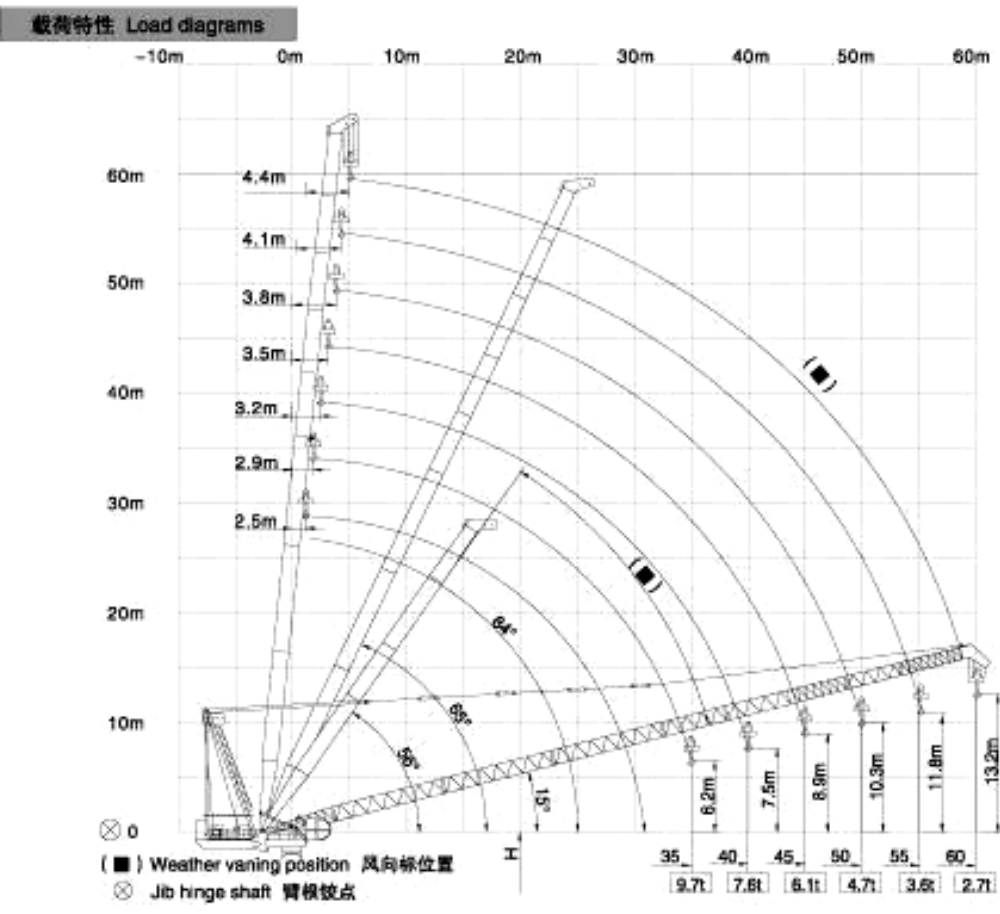

F 反力 Reactions	<ul style="list-style-type: none"> • 工作状态 In service • 非工作状态 Out of service 	<ul style="list-style-type: none"> ⊕ 自重 不带载荷及配重, 最大臂长及标准高度时的自重。 Without load and ballast with longest jib and self-weight in maximum jib standing height.
-----------------------	---	--

[Luffing Tower Crane \(LTP30 6027\)](#)

Mechanisms specification

Mechanisms specification		Two falls		Four Falls		kw			
Hoisting	70RCS3 0	m/min	40	80	20	40	51.5		
		1	6	3	12	6			
	55LVF	m/min	0-4 1	0-5 5	0-82 3	0-20. 5	0-27. 5	0-4 1	55
		1	6	4.5	3	12	9	6	
Luffing	70RCS4 0	m/min	30	60	15	30	51.5		
		1	8	4	6	8			
Slewing	70RCS5 0	m/min	3				51.5		
	55VF	m/min	2.5				55		
Slewing	OMD85	r/min	0-0.8				8.8*3		
	RCV145	r/min	0-0.8				145*3N m		
Power Supply		380v 50Hz/440v 60Hz							
Necessary Electric Power		RCS:170kVA L							