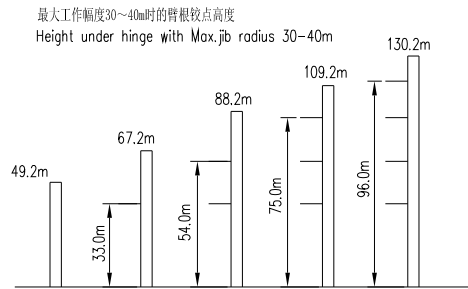

Luffing Tower Crane TCD260

TCD260

16t

DEYING®
德英

载荷特性 Load Capacity

臂长 jib	倍率 fall	R(max) m	C(max) t	15	20	25	30	35	40	45	50	55	60
60	IV	—	—	—	—	—	—	—	—	—	—	—	—
	II	22.8	8.00	8.00	8.00	7.33	6.15	5.21	4.52	3.98	3.55	3.21	2.90
50	IV	15.7	16.00	16.00	13.75	10.66	8.60	7.12	6.02	5.28	4.70		
	II	31.2	8.00	8.00	8.00	8.00	8.00	7.14	6.22	5.48	4.90		
40	IV	17.3	16.00	16.00	13.98	11.27	9.05	7.92	6.70				
	II	34.5	8.00	8.00	8.00	8.00	8.00	7.89	6.90				
30	IV	18.1	16.00	16.00	14.20	11.88	9.50						
	II	30.0	8.00	8.00	8.00	8.00	8.00						

固定式 Stationary

行走式 Travelling

内爬式 Internal climbing

注: 1) H1代表臂架幅度为30~40m时的塔身组合中臂根铰点处所能达到的高度。
 NOTE: H1 represents for the Max.height under hinge with in 30-40m's jib radius.
 H2代表臂架幅度为50~60m时的塔身组合中臂根铰点处所能达到的高度。
 H2 represents for the Max.height under hinge with in 50-60m's jib radius.
 2) ● 工作状态 in service
 3) ○ 非工作状态 out of service
 4) 自重 without load and ballast with the longest jib and maximum height

附着 Anchorages

机构特性 Mechanism specification

起升 Hoisting			KW	
	m/min	64 32	16 32	75 550m
变幅 Trolleying	1min 40 S			55
回转 Slewing	r/min	0~0.6		2x145
顶升 Climbing	m/min	0.6		15
行走 Travelling	m/min	12.5~25m/min		4X3.4Kw
电源 Power supply	~380V/50Hz			