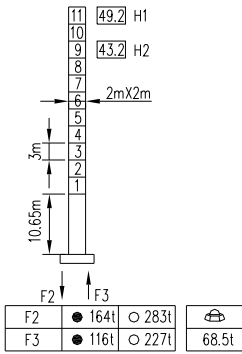

Luffing Tower Crane TCD260

TCD260

16t

DEYING®
德英

载荷特性 Load Capacity

臂长 jib	倍率 fall	R(max) m	C(max) t	15	20	25	30	35	40	45	50	55	60
60	IV	—	—	—	—	—	—	—	—	—	—	—	—
	II	22.8	8.00	8.00	8.00	7.33	6.15	5.21	4.52	3.98	3.55	3.21	2.90
50	IV	15.7	16.00	16.00	13.75	10.66	8.60	7.12	6.02	5.28	4.70		
	II	31.2	8.00	8.00	8.00	8.00	8.00	7.14	6.22	5.48	4.90		
40	IV	17.3	16.00	16.00	13.98	11.27	9.05	7.92	6.70				
	II	34.5	8.00	8.00	8.00	8.00	8.00	7.89	6.90				
30	IV	18.1	16.00	16.00	14.20	11.88	9.50						
	II	30.0	8.00	8.00	8.00	8.00	8.00						

固定式 Stationary

行走式 Travelling

内爬式 Internal climbing

注: 1) H1代表臂架幅度为30~40m时的塔身组合中臂根铰点处所能达到的高度。
 NOTE: H1 represents for the Max.height under hinge with in 30-40m's jib radius.
 H2代表臂架幅度为50~60m时的塔身组合中臂根铰点处所能达到的高度。
 H2 represents for the Max.height under hinge with in 50-60m's jib radius.
 2) ● 工作状态 in service
 3) ○ 非工作状态 out of service
 4) 自重 without load and ballast with the longest jib and maximum height

附着 Anchorages

机构特性 Mechanism specification

起升 Hoisting			KW	
	m/min	64 32	16 32	75 550m
变幅 Trolleying	1min 40 S			55
回转 Slewing	r/min	0~0.6		2x145
顶升 Climbing	m/min	0.6		15
行走 Travelling	m/min	12.5~25m/min		4X3.4Kw
电源 Power supply	~380V/50Hz			