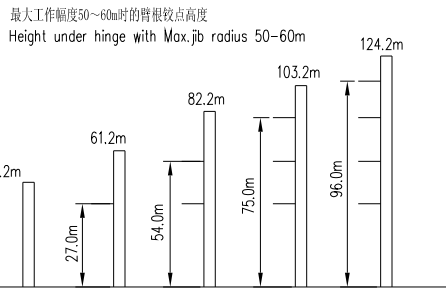

Luffing Tower Crane TCD260

TCD260

16t

DEYING®
德英

载荷特性 Load Capacity

臂长 jib	倍率 fall	R(max) m	C(max) t	15	20	25	30	35	40	45	50	55	60
60	IV	—	—	—	—	—	—	—	—	—	—	—	—
	II	22.8	8.00	8.00	8.00	7.33	6.15	5.21	4.52	3.98	3.55	3.21	2.90
50	IV	15.7	16.00	16.00	13.75	10.66	8.60	7.12	6.02	5.28	4.70		
	II	31.2	8.00	8.00	8.00	8.00	8.00	7.14	6.22	5.48	4.90		
40	IV	17.3	16.00	16.00	13.98	11.27	9.05	7.92	6.70				
	II	34.5	8.00	8.00	8.00	8.00	8.00	7.89	6.90				
30	IV	18.1	16.00	16.00	14.20	11.88	9.50						
	II	30.0	8.00	8.00	8.00	8.00	8.00						

固定式 Stationary

行走式 Travelling

内爬式 Internal climbing

注: 1) H1代表臂架幅度为30~40m时的塔身组合中臂根铰点处所能达到的高度。
NOTE: H1 represents for the Max.height under hinge with in 30-40m's jib radius.
2) H2代表臂架幅度为50~60m时的塔身组合中臂根铰点处所能达到的高度。
H2 represents for the Max.height under hinge with in 50-60m's jib radius.
3) ● 工作状态 in service
○ 非工作状态 out of service
4) ⚖️ 自重 without load and ballast with the longest jib and maximum height

附着 Anchorages

机构特性 Mechanism specification

起升 Hoisting	⬆️	⚙️		⚙️		KW N.m	⚙️	
		m/min	64	32	16			32
		t	4.0	8.0	16.0	8.0	75	550m
变幅 Trolleying	⬅️➡️	1min 40 S				55		
回转 Slewing	↻	r/min	0~0.6			2x145		
顶升 Climbing	⬆️	m/min	0.6			15		
行走 Travelling	⬅️➡️	m/min	12.5~25m/min			4X3.4Kw		
电源 Power supply		~380V/50Hz						