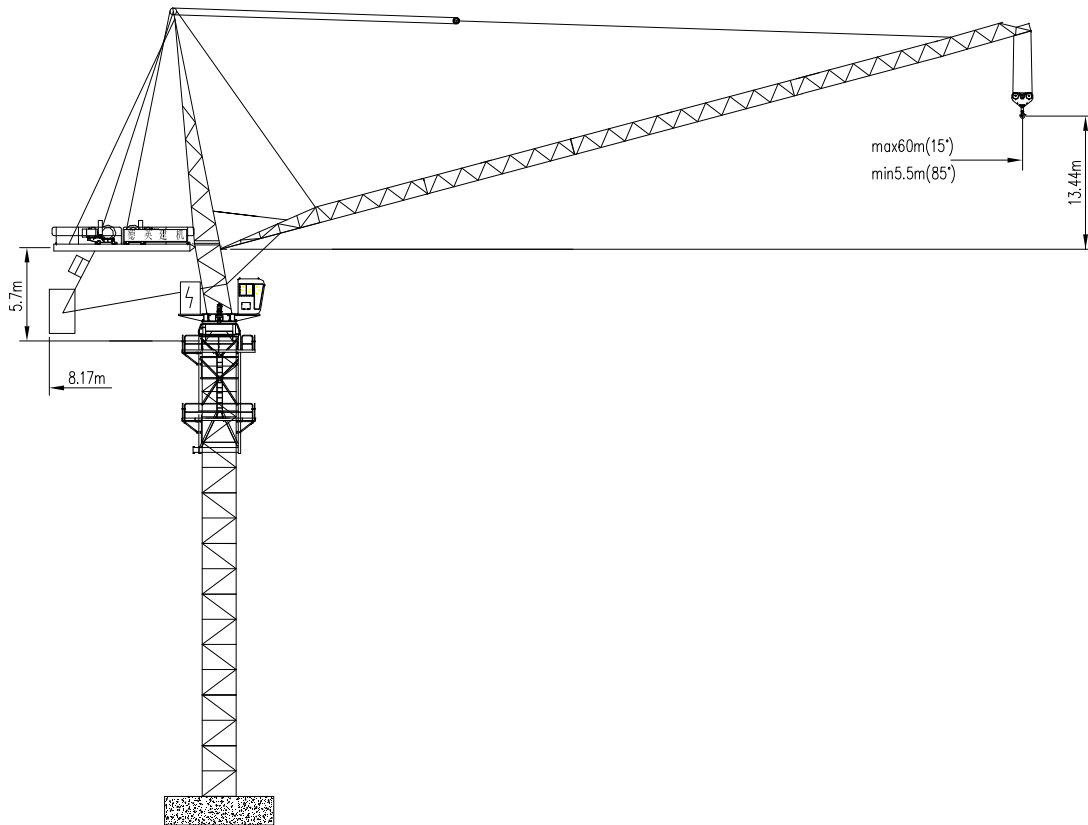

Luffing Tower Crane TCD260

TCD260

16t

DEYING®
德英

载荷特性 Load Capacity

臂长 jib	倍率 fall	R(max) m	C(max) t	15	20	25	30	35	40	45	50	55	60
60	IV	—	—	—	—	—	—	—	—	—	—	—	—
	II	22.8	8.00	8.00	8.00	7.33	6.15	5.21	4.52	3.98	3.55	3.21	2.90
50	IV	15.7	16.00	16.00	13.75	10.66	8.60	7.12	6.02	5.28	4.70		
	II	31.2	8.00	8.00	8.00	8.00	8.00	7.14	6.22	5.48	4.90		
40	IV	17.3	16.00	16.00	13.98	11.27	9.05	7.92	6.70				
	II	34.5	8.00	8.00	8.00	8.00	8.00	7.89	6.90				
30	IV	18.1	16.00	16.00	14.20	11.88	9.50						
	II	30.0	8.00	8.00	8.00	8.00	8.00						

固定式 Stationary

行走式 Travelling

内爬式 Internal climbing

注: 1) H1代表臂架幅度为30~40m时的塔身组合中臂根铰点处所能达到的高度。
 NOTE: H1 represents for the Max.height under hinge with in 30-40m's jib radius.
 H2代表臂架幅度为50~60m时的塔身组合中臂根铰点处所能达到的高度。
 H2 represents for the Max.height under hinge with in 50-60m's jib radius.
 2) ● 工作状态 in service
 3) ○ 非工作状态 out of service
 4) 自重 without load and ballast with the longest jib and maximum height