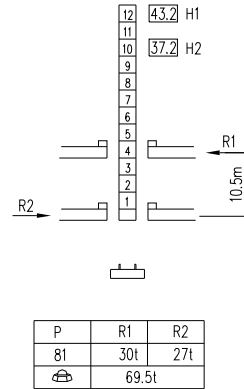

Luffing Tower Crane TCD260

TCD260

16t

DEYING®
德英

载荷特性 Load Capacity

臂长 jib	倍率 fall	R(max) m	C(max) t	15	20	25	30	35	40	45	50	55	60
60	IV	—	—	—	—	—	—	—	—	—	—	—	—
	II	22.8	8.00	8.00	8.00	7.33	6.15	5.21	4.52	3.98	3.55	3.21	2.90
50	IV	15.7	16.00	16.00	13.75	10.66	8.60	7.12	6.02	5.28	4.70		
	II	31.2	8.00	8.00	8.00	8.00	8.00	7.14	6.22	5.48	4.90		
40	IV	17.3	16.00	16.00	13.98	11.27	9.05	7.92	6.70				
	II	34.5	8.00	8.00	8.00	8.00	8.00	7.89	6.90				
30	IV	18.1	16.00	16.00	14.20	11.88	9.50						
	II	30.0	8.00	8.00	8.00	8.00	8.00						

固定式 Stationary

行走式 Travelling

内爬式 Internal climbing

注: 1) H1代表臂架幅度为30~40m时的塔身组合中臂根铰点处所能达到的高度。
 NOTE: H1 represents for the Max.height under hinge with in 30-40m's jib radius.
 H2代表臂架幅度为50~60m时的塔身组合中臂根铰点处所能达到的高度。
 H2 represents for the Max.height under hinge with in 50-60m's jib radius.
 2) ● 工作状态 in service
 3) ○ 非工作状态 out of service
 4) 自重 without load and ballast with the longest jib and maximum height

附着 Anchorages

机构特性 Mechanism specification

起升 Hoisting			KW	
	m/min	64 32	16 32	75 550m
变幅 Trolleying	1min 40 S			55
回转 Slewing	r/min	0~0.6		2x145
顶升 Climbing	m/min	0.6		15
行走 Travelling	m/min	12.5~25m/min		4X3.4Kw
电源 Power supply	~380V/50Hz			