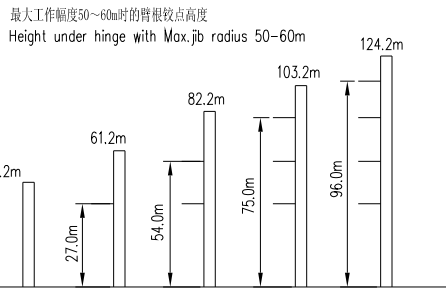

Luffing Tower Crane TCD260

TCD260

16t

DEYING®
德英

载荷特性 Load Capacity

臂长 jib	倍率 fall	R(max) m	C(max) t	15	20	25	30	35	40	45	50	55	60
60	IV	—	—	—	—	—	—	—	—	—	—	—	—
	II	22.8	8.00	8.00	8.00	7.33	6.15	5.21	4.52	3.98	3.55	3.21	2.90
50	IV	15.7	16.00	16.00	13.75	10.66	8.60	7.12	6.02	5.28	4.70		
	II	31.2	8.00	8.00	8.00	8.00	8.00	7.14	6.22	5.48	4.90		
40	IV	17.3	16.00	16.00	13.98	11.27	9.05	7.92	6.70				
	II	34.5	8.00	8.00	8.00	8.00	8.00	7.89	6.90				
30	IV	18.1	16.00	16.00	14.20	11.88	9.50						
	II	30.0	8.00	8.00	8.00	8.00	8.00						

固定式 Stationary

行走式 Travelling

内爬式 Internal climbing

注: 1) H1代表臂架幅度为30~40m时的塔身组合中臂根铰点处所能达到的高度。
 NOTE: H1 represents for the Max.height under hinge with in 30-40m's jib radius.
 H2代表臂架幅度为50~60m时的塔身组合中臂根铰点处所能达到的高度。
 H2 represents for the Max.height under hinge with in 50-60m's jib radius.
 2) ● 工作状态 in service
 3) ○ 非工作状态 out of service
 4) 自重 without load and ballast with the longest jib and maximum height

附着 Anchorages

机构特性 Mechanism specification

起升 Hoisting			KW	
	m/min	64 32	16 32	75 550m
变幅 Trolleying	1min 40 S			55
回转 Slewing	r/min	0~0.6		2x145
顶升 Climbing	m/min	0.6		15
行走 Travelling	m/min	12.5~25m/min		4X3.4Kw
电源 Power supply	~380V/50Hz			