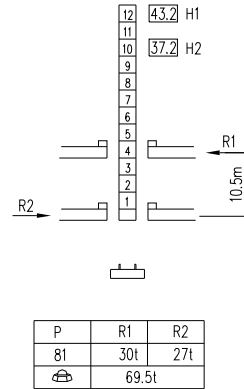

Luffing Tower Crane TCD260

TCD260

16t

DEYING®
德英

载荷特性 Load Capacity

臂长 jib	倍率 fall	R(max) m	C(max) t	15	20	25	30	35	40	45	50	55	60
60	IV	—	—	—	—	—	—	—	—	—	—	—	—
	II	22.8	8.00	8.00	8.00	7.33	6.15	5.21	4.52	3.98	3.55	3.21	2.90
50	IV	15.7	16.00	16.00	13.75	10.66	8.60	7.12	6.02	5.28	4.70		
	II	31.2	8.00	8.00	8.00	8.00	8.00	7.14	6.22	5.48	4.90		
40	IV	17.3	16.00	16.00	13.98	11.27	9.05	7.92	6.70				
	II	34.5	8.00	8.00	8.00	8.00	8.00	7.89	6.90				
30	IV	18.1	16.00	16.00	14.20	11.88	9.50						
	II	30.0	8.00	8.00	8.00	8.00	8.00						

固定式 Stationary

行走式 Travelling

内爬式 Internal climbing

注: 1) H1代表臂架幅度为30~40m时的塔身组合中臂根铰点处所能达到的高度。
NOTE: H1 represents for the Max.height under hinge with in 30-40m's jib radius.
2) H2代表臂架幅度为50~60m时的塔身组合中臂根铰点处所能达到的高度。
H2 represents for the Max.height under hinge with in 50-60m's jib radius.
3) ● 工作状态 in service
○ 非工作状态 out of service
4) ⚖️ 自重 without load and ballast with the longest jib and maximum height

附着 Anchorages

机构特性 Mechanism specification

起升 Hoisting	⬆️	⚙️		⚙️		KW N.m	⚙️	
		m/min	64	32	16			32
		t	4.0	8.0	16.0	8.0	75	550m
变幅 Trolleying	⬅️➡️	1min 40 S				55		
回转 Slewing	↻	r/min	0~0.6			2x145		
顶升 Climbing	⬆️	m/min	0.6			15		
行走 Travelling	⬅️➡️	m/min	12.5~25m/min			4X3.4Kw		
电源 Power supply		~380V/50Hz						