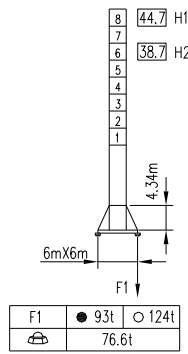

Luffing Tower Crane TCD260

TCD260

16t

DEYING®
德英

载荷特性 Load Capacity

臂长 jib	倍率 fall	R(max) m	C(max) t	15	20	25	30	35	40	45	50	55	60
60	IV	—	—	—	—	—	—	—	—	—	—	—	—
	II	22.8	8.00	8.00	8.00	7.33	6.15	5.21	4.52	3.98	3.55	3.21	2.90
50	IV	15.7	16.00	16.00	13.75	10.66	8.60	7.12	6.02	5.28	4.70		
	II	31.2	8.00	8.00	8.00	8.00	8.00	7.14	6.22	5.48	4.90		
40	IV	17.3	16.00	16.00	13.98	11.27	9.05	7.92	6.70				
	II	34.5	8.00	8.00	8.00	8.00	8.00	7.89	6.90				
30	IV	18.1	16.00	16.00	14.20	11.88	9.50						
	II	30.0	8.00	8.00	8.00	8.00	8.00						

固定式 Stationary

行走式 Travelling

内爬式 Internal climbing

注: 1) H1代表臂架幅度为30~40m时的塔身组合中臂根铰点处所能达到的高度。
NOTE: H1 represents for the Max.height under hinge with in 30-40m's jib radius.
2) H2代表臂架幅度为50~60m时的塔身组合中臂根铰点处所能达到的高度。
H2 represents for the Max.height under hinge with in 50-60m's jib radius.
3) ● 工作状态 in service
○ 非工作状态 out of service
4) ⚖️ 自重 without load and ballast with the longest jib and maximum height

附着 Anchorages

机构特性 Mechanism specification

起升 Hoisting	⬆️	⚙️		⚙️		KW N.m	⚙️	
		m/min	64	32	16			32
		t	4.0	8.0	16.0	8.0	75	550m
变幅 Trolleying	⬅️➡️	1min 40 S				55		
回转 Slewing	↻	r/min	0~0.6			2x145		
顶升 Climbing	⬆️	m/min	0.6			15		
行走 Travelling	⬅️➡️	m/min	12.5~25m/min			4X3.4Kw		
电源 Power supply		~380V/50Hz						