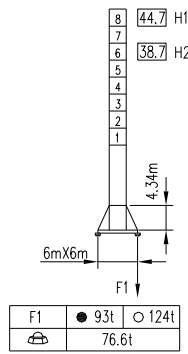

Luffing Tower Crane TCD260

TCD260

16t

DEYING®
德英

载荷特性 Load Capacity

臂长 jib	倍率 fall	R(max) m	C(max) t	15	20	25	30	35	40	45	50	55	60
60	IV	—	—	—	—	—	—	—	—	—	—	—	—
	II	22.8	8.00	8.00	8.00	7.33	6.15	5.21	4.52	3.98	3.55	3.21	2.90
50	IV	15.7	16.00	16.00	13.75	10.66	8.60	7.12	6.02	5.28	4.70		
	II	31.2	8.00	8.00	8.00	8.00	8.00	7.14	6.22	5.48	4.90		
40	IV	17.3	16.00	16.00	13.98	11.27	9.05	7.92	6.70				
	II	34.5	8.00	8.00	8.00	8.00	8.00	7.89	6.90				
30	IV	18.1	16.00	16.00	14.20	11.88	9.50						
	II	30.0	8.00	8.00	8.00	8.00	8.00						

固定式 Stationary

行走式 Travelling

内爬式 Internal climbing

注: 1) H1代表臂架幅度为30~40m时的塔身组合中臂根铰点处所能达到的高度。
 NOTE: H1 represents for the Max.height under hinge with in 30-40m's jib radius.
 H2代表臂架幅度为50~60m时的塔身组合中臂根铰点处所能达到的高度。
 H2 represents for the Max.height under hinge with in 50-60m's jib radius.
 2) ● 工作状态 in service
 3) ○ 非工作状态 out of service
 4) 自重 without load and ballast with the longest jib and maximum height