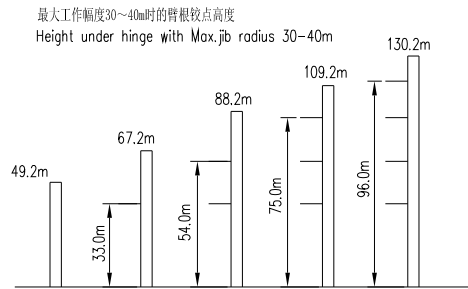

Luffing Tower Crane TCD260

TCD260

16t

DEYING®
德英

载荷特性 Load Capacity

臂长 jib	倍率 fall	R(max) m	C(max) t	15	20	25	30	35	40	45	50	55	60
60	IV	—	—	—	—	—	—	—	—	—	—	—	—
	II	22.8	8.00	8.00	8.00	7.33	6.15	5.21	4.52	3.98	3.55	3.21	2.90
50	IV	15.7	16.00	16.00	13.75	10.66	8.60	7.12	6.02	5.28	4.70		
	II	31.2	8.00	8.00	8.00	8.00	8.00	7.14	6.22	5.48	4.90		
40	IV	17.3	16.00	16.00	13.98	11.27	9.05	7.92	6.70				
	II	34.5	8.00	8.00	8.00	8.00	8.00	7.89	6.90				
30	IV	18.1	16.00	16.00	14.20	11.88	9.50						
	II	30.0	8.00	8.00	8.00	8.00	8.00						

固定式 Stationary

行走式 Travelling

内爬式 Internal climbing

注: 1) H1代表臂架幅度为30~40m时的塔身组合中臂根铰点处所能达到的高度。
NOTE: H1 represents for the Max.height under hinge with in 30-40m's jib radius.
2) H2代表臂架幅度为50~60m时的塔身组合中臂根铰点处所能达到的高度。
H2 represents for the Max.height under hinge with in 50-60m's jib radius.
3) ● 工作状态 in service
○ 非工作状态 out of service
4) ⚖️ 自重 without load and ballast with the longest jib and maximum height

附着 Anchorages

机构特性 Mechanism specification

起升 Hoisting	⬆️	⚙️		⚙️		KW N.m	⚙️	
		m/min	64	32	16			32
		t	4.0	8.0	16.0	8.0	75	550m
变幅 Trolleying	⬅️➡️	1min 40 S				55		
回转 Slewing	↻	r/min	0~0.6			2x145		
顶升 Climbing	⬆️	m/min	0.6			15		
行走 Travelling	⬅️➡️	m/min	12.5~25m/min			4X3.4Kw		
电源 Power supply		~380V/50Hz						