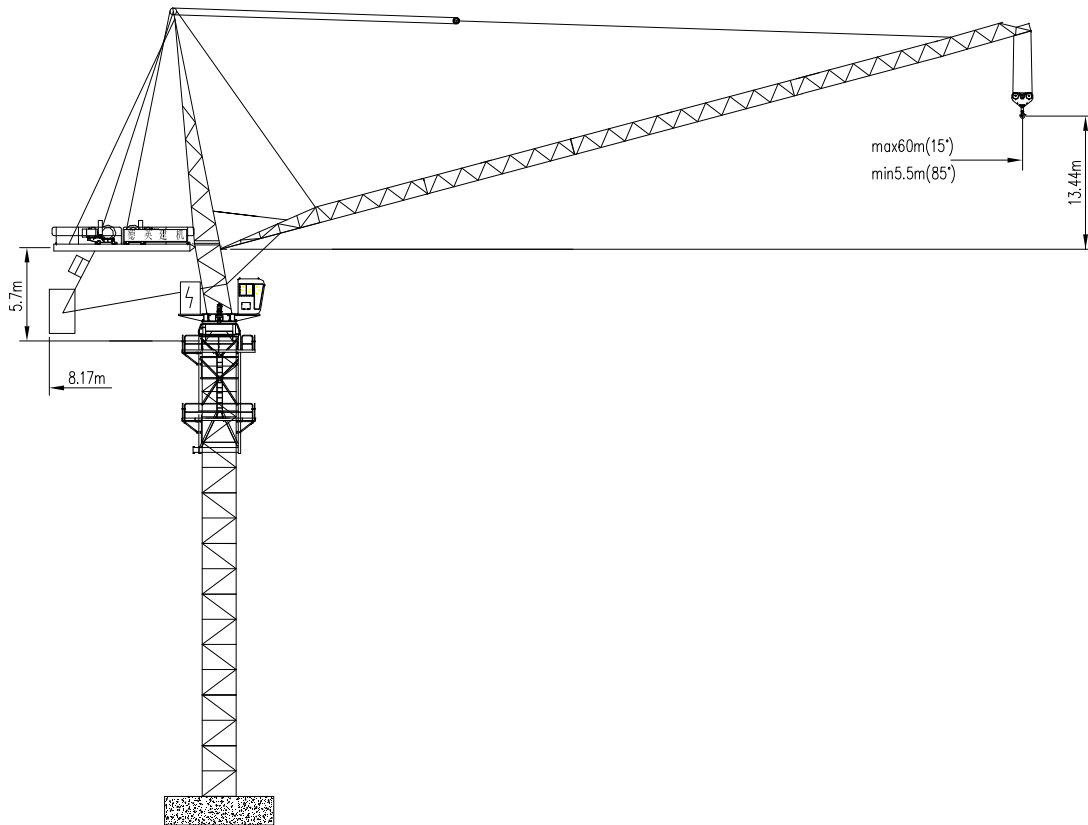

Luffing Tower Crane TCD260

TCD260

16t

DEYING®
德英

载荷特性 Load Capacity

臂长 jib	倍率 fall	R(max) m	C(max) t	15	20	25	30	35	40	45	50	55	60
60	IV	—	—	—	—	—	—	—	—	—	—	—	—
	II	22.8	8.00	8.00	8.00	7.33	6.15	5.21	4.52	3.98	3.55	3.21	2.90
50	IV	15.7	16.00	16.00	13.75	10.66	8.60	7.12	6.02	5.28	4.70		
	II	31.2	8.00	8.00	8.00	8.00	8.00	7.14	6.22	5.48	4.90		
40	IV	17.3	16.00	16.00	13.98	11.27	9.05	7.92	6.70				
	II	34.5	8.00	8.00	8.00	8.00	8.00	7.89	6.90				
30	IV	18.1	16.00	16.00	14.20	11.88	9.50						
	II	30.0	8.00	8.00	8.00	8.00	8.00						

固定式 Stationary

行走式 Travelling

内爬式 Internal climbing

注: 1) H1代表臂架幅度为30~40m时的塔身组合中臂根铰点处所能达到的高度。
NOTE: H1 represents for the Max.height under hinge with in 30-40m's jib radius.
2) H2代表臂架幅度为50~60m时的塔身组合中臂根铰点处所能达到的高度。
H2 represents for the Max.height under hinge with in 50-60m's jib radius.
3) ● 工作状态 in service
○ 非工作状态 out of service
4) ⚖️ 自重 without load and ballast with the longest jib and maximum height