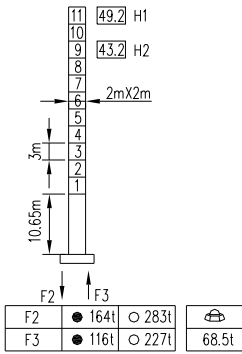

Luffing Tower Crane TCD260

TCD260

16t

DEYING®
德英

载荷特性 Load Capacity

臂长 jib	倍率 fall	R(max) m	C(max) t	15	20	25	30	35	40	45	50	55	60
60	IV	—	—	—	—	—	—	—	—	—	—	—	—
	II	22.8	8.00	8.00	8.00	7.33	6.15	5.21	4.52	3.98	3.55	3.21	2.90
50	IV	15.7	16.00	16.00	13.75	10.66	8.60	7.12	6.02	5.28	4.70		
	II	31.2	8.00	8.00	8.00	8.00	8.00	7.14	6.22	5.48	4.90		
40	IV	17.3	16.00	16.00	13.98	11.27	9.05	7.92	6.70				
	II	34.5	8.00	8.00	8.00	8.00	8.00	7.89	6.90				
30	IV	18.1	16.00	16.00	14.20	11.88	9.50						
	II	30.0	8.00	8.00	8.00	8.00	8.00						

固定式 Stationary

行走式 Travelling

内爬式 Internal climbing

注: 1) H1代表臂架幅度为30~40m时的塔身组合中臂根铰点处所能达到的高度。
NOTE: H1 represents for the Max.height under hinge with in 30-40m's jib radius.
2) H2代表臂架幅度为50~60m时的塔身组合中臂根铰点处所能达到的高度。
H2 represents for the Max.height under hinge with in 50-60m's jib radius.
3) ● 工作状态 in service
○ 非工作状态 out of service
4) ⚖️ 自重 without load and ballast with the longest jib and maximum height

附着 Anchorages

机构特性 Mechanism specification

起升 Hoisting	⬆️	⚙️		⚙️		KW N.m	⚙️	
		m/min	64	32	16			32
		t	4.0	8.0	16.0	8.0	75	550m
变幅 Trolleying	⬅️➡️	1min 40 S				55		
回转 Slewing	↻	r/min	0~0.6			2x145		
顶升 Climbing	⬆️	m/min	0.6			15		
行走 Travelling	⬅️➡️	m/min	12.5~25m/min			4X3.4Kw		
电源 Power supply		~380V/50Hz						